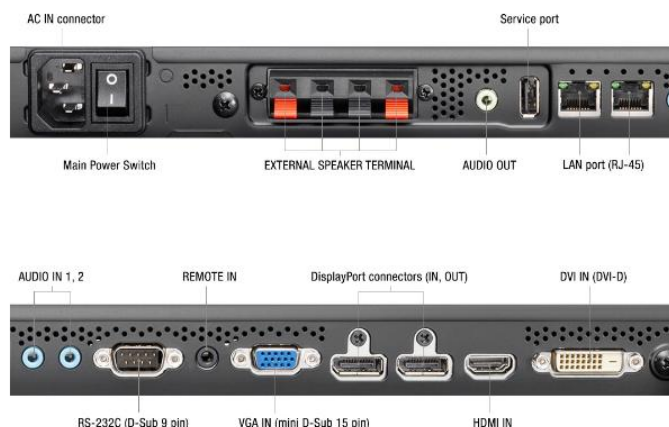

MultiSync® X555UNS

LCD 55" Дисплей для видеостен

Спецификация

Видеостены от NEC: приобретите фактор ВАУ!

Видеостены от NEC гарантируют великолепные впечатления, о которых Вы всегда мечтали. Высокая удобочитаемость благодаря четкому цветовоспроизведению и высокий показатель контрастности привлекут внимание зрителей. Современные интеллигентные характеристики упрощают установку дисплеев и работу с ними, а также значительно сокращают время технического обслуживания.

MultiSync® X555UNS - это идеальный выбор для создания адаптивных видеостен в корпоративных условиях, в рекламных целях, в ресторанах быстрого обслуживания или других общественных местах. Получите внимание, которое Вы заслуживаете! С фактором ВАУ от NEC!

Собственный UHD Daisy Chaining через DisplayPort 1,2 мультистриминг – позволяет пользователям устанавливать видеостены UHD для одного изображения с ультравысокой точностью или 4 разных источников Full HD.

Функция Auto Tile Matrix – для полностью автоматической настройки видеостен. Экономия времени и затрат вследствие необходимости осуществления конфигурации только одного дисплея для завершения настройки всей видеостены.